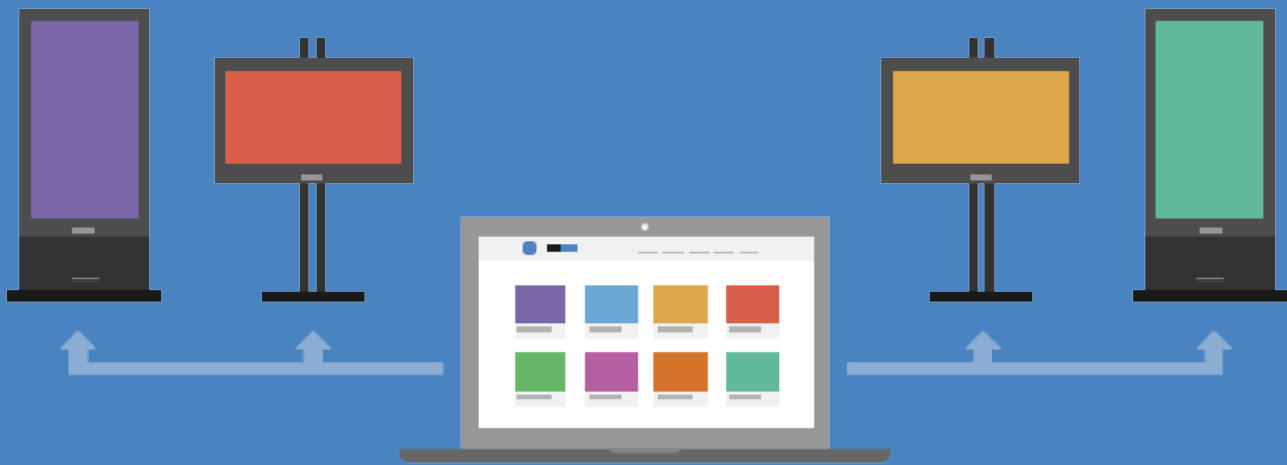

Connectez vos écrans et dynamisez votre communication

CityMeo est une solution professionnelle clé en main de **communication sur écrans** destinée à dynamiser votre activité.

Notre solution vous permet de **créer, gérer et diffuser** vos contenus sur vos écrans de diffusion en toute simplicité, depuis votre ordinateur, tablette ou smartphone.

Informez

instantanément vos collaborateurs,
vos salariés et votre personnel.
Vos messages sont dynamiques et
captent facilement l'attention.

Modernisez

votre image de marque et
digitalisez votre société
grâce à **CityMeo**.

Accueillez

vos visiteurs de façon originale
et améliorez leur satisfaction.
Valorisez votre savoir-faire et
dynamiser votre activité.

En point de vente, en affichage extérieur ou en communication interne,
CityMeo est la solution pour piloter vos parc d'écrans en collaboration, gagner du temps,
augmenter votre réactivité et intensifier votre communication

Gérez vos écrans à distance en toute simplicité

Rapide

Envoyez toutes vos images, vidéos et documents en quelques instants sans limite

Puissant

Créez des contenus personnalisés à votre image en toute simplicité